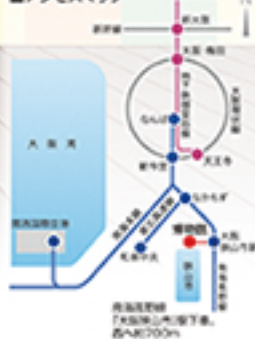

● 場所

狭山池博物館2階ホール

● 演目

目玉焼き……………喜楽亭 ホツボ

桃太郎……………キッチン亭 蝶味

一文笛……………宝駒亭 又雄

〔中入り〕

爆笑南京玉すたれ……………笑乃家 門笑女隊

ピカソ……………逸々亭 十香

おやむを得ない事情により、
当日の出演者・演目などについて
変更のある場合がございます。

出演
さやま落語会

■ アクセスマップ

主催：大阪府立狭山池博物館・大阪狭山市立郷土資料館協働運営委員会
(大阪府・大阪狭山市・狭山池まつり実行委員会)

お問い合わせ：大阪府立狭山池博物館 大阪狭山市法政2丁目 ☎072-367-6891

<http://www.sayamakohaku.osakasayama.osaka.jp/>