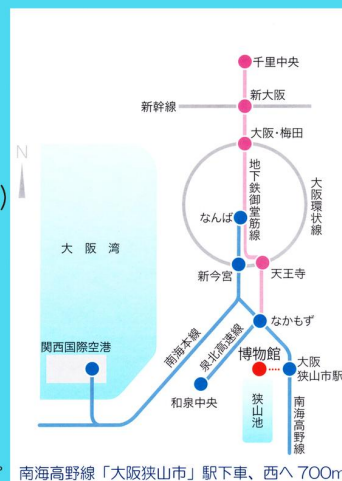

演奏曲

津軽三味線合奏 津軽じょんがら節 他 民謡など

参加方法：往復はがきによる事前申込みが必要、応募多数の場合は抽選

申込み期間：2019年4月30日(火)到着分まで

往復はがきに希望の時間帯(たとえば第1希望①、第2希望②、ないしは第1希望②、第2希望①)

住所・氏名・電話番号を明記し(2名で参加の場合はその他の参加者の氏名も)

返信用の宛名面にも代表者ご自身の住所・氏名を記入してください。

厳正な抽選のうえ、当落をお知らせします。

1通で1グループ2名まで申込み可能。(1グループにつき、応募1口に限る)

抽選方法

①、②のどちらも第1希望が定員以上に達した場合は、それぞれ126名を選びます。

①、②のどちらかが定員に達しなかった場合は、他方の第1希望落選者の中から再抽選し、126名の当選者を決定します。

申込先

〒589-0007 大阪狭山市池尻中2丁目

大阪府立狭山池博物館 フレッシュコンサート2019笑風会 担当まで

南海高野線「大阪狭山市」駅下車、西へ700m